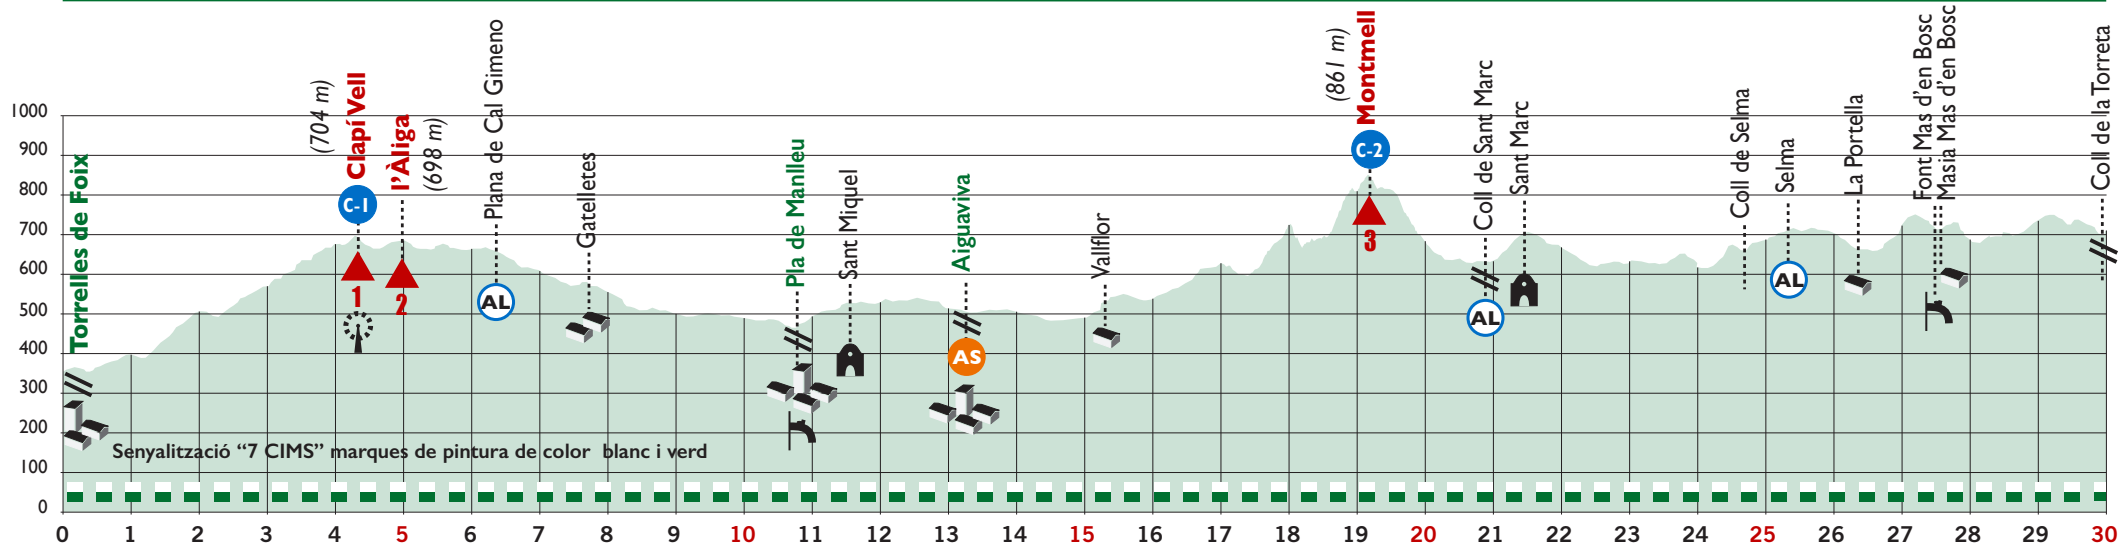

XV MARXA de RESISTÈNCIA

7 Cims

(58.2 km)

- C** Control
- AL** Avituallament Líquid
- AS** Avituallament Sòlid
- Font aigua
- Accés per carretera
- Població
- Masia
- Església
- Ermita
- Castell
- Antena
- Cim

ITINERARI / DESNIVELL / DISTÀNCIA