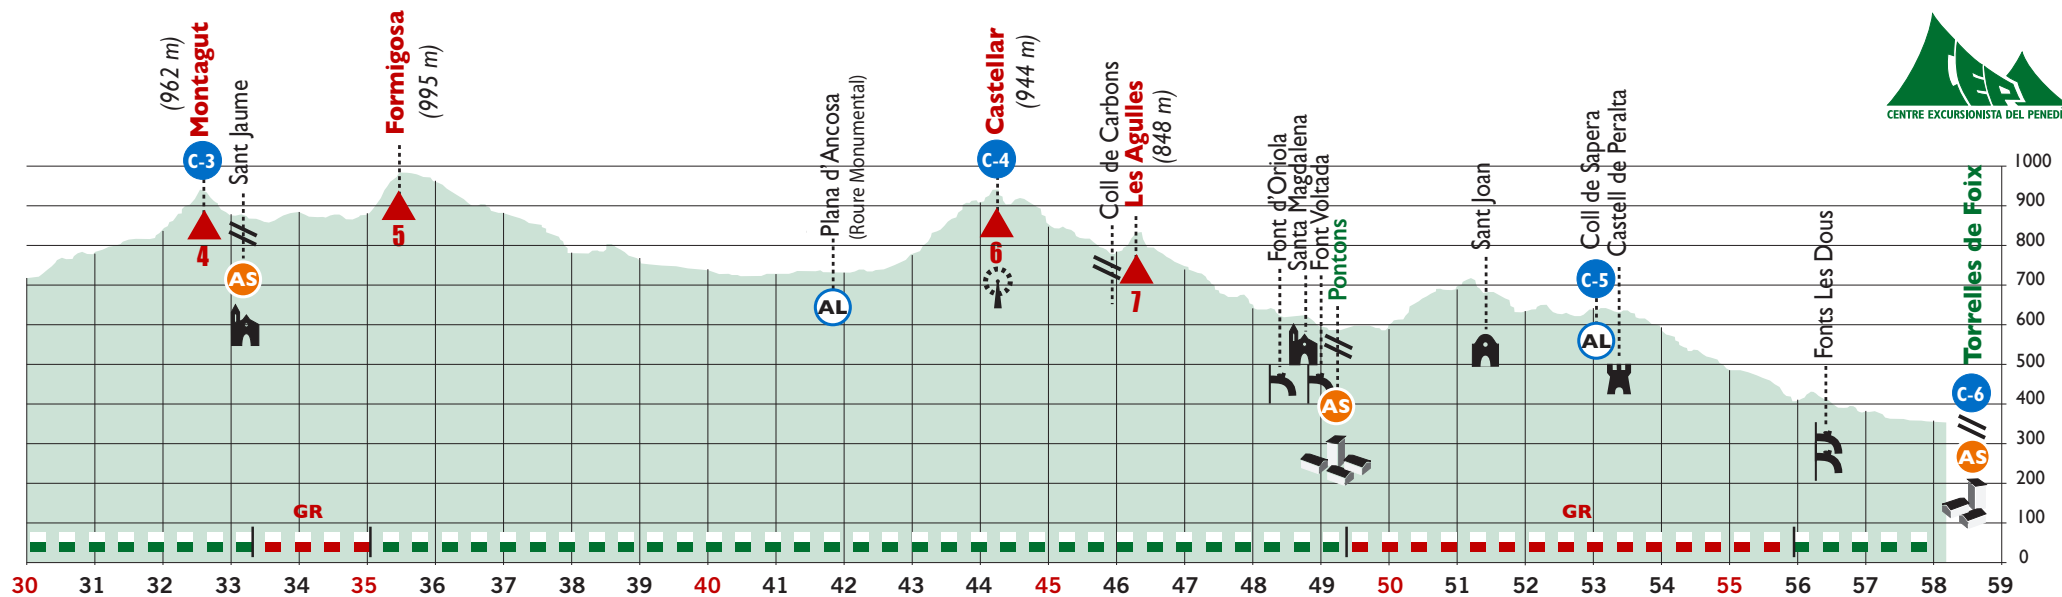

XV MARXA de RESISTÈNCIA

7 Cims

(58.2 km)

- C** Control
- AL** Avituallament Líquid
- AS** Avituallament Sòlid
- Font aigua
- Accés per carretera
- Població
- Masia
- Església
- Ermita
- Castell
- Antena
- Cim

ITINERARI / DESNIVELL / DISTÀNCIA