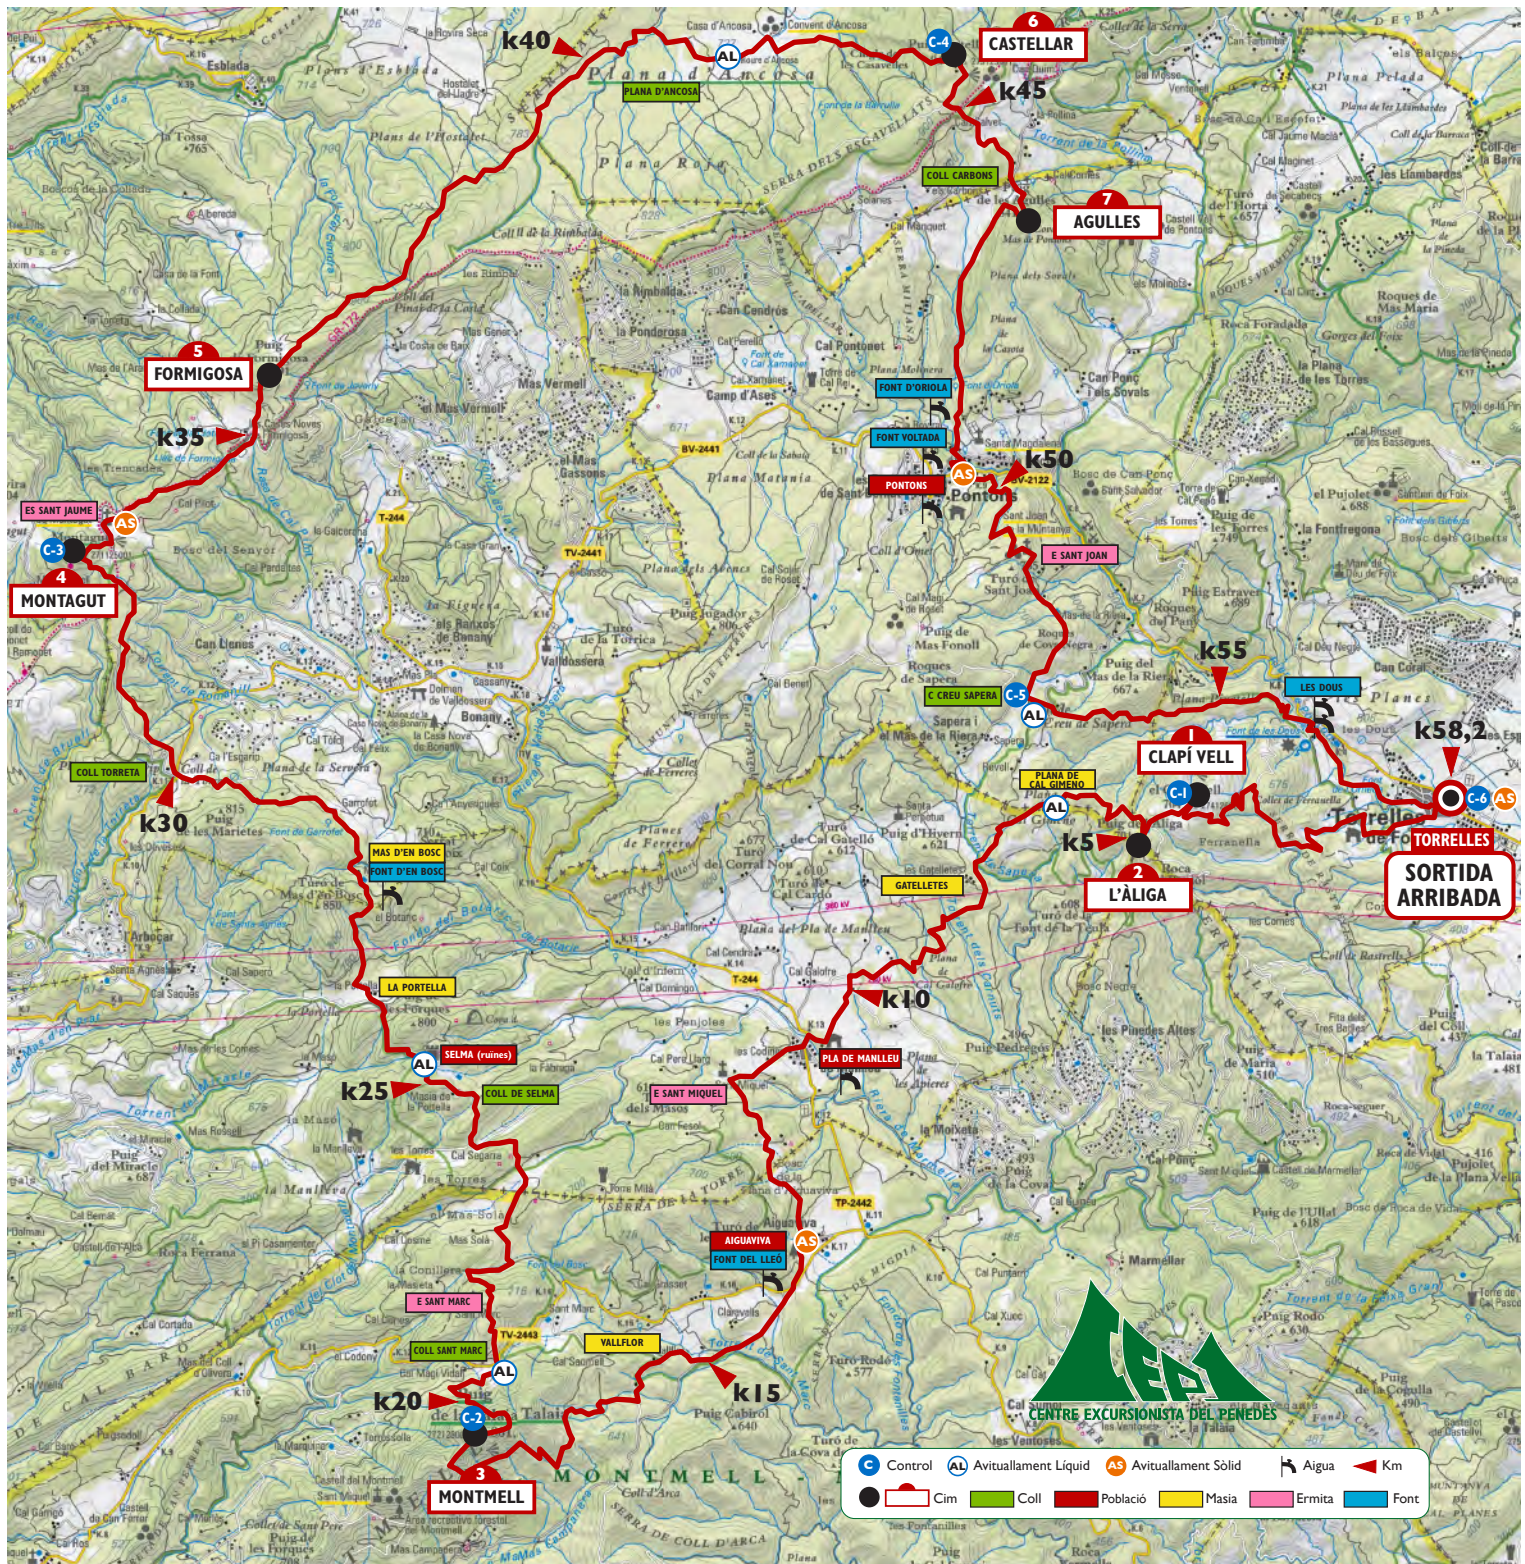

RECORREGUT (58,2 km)

XV MARXA de RESISTÈNCIA

7 Cims 2018

ITINERARI / DESNIVELL / DISTÀNCIA